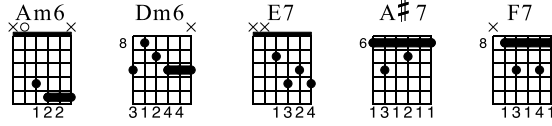

Minor Swing

Standard tuning

$\text{♩} = 120$

S-Gt

Am6 E Form 1 2 3 4

mf

TAB

5	5	5	5
7	5	5	5
12	10	10	10
12	10	10	10